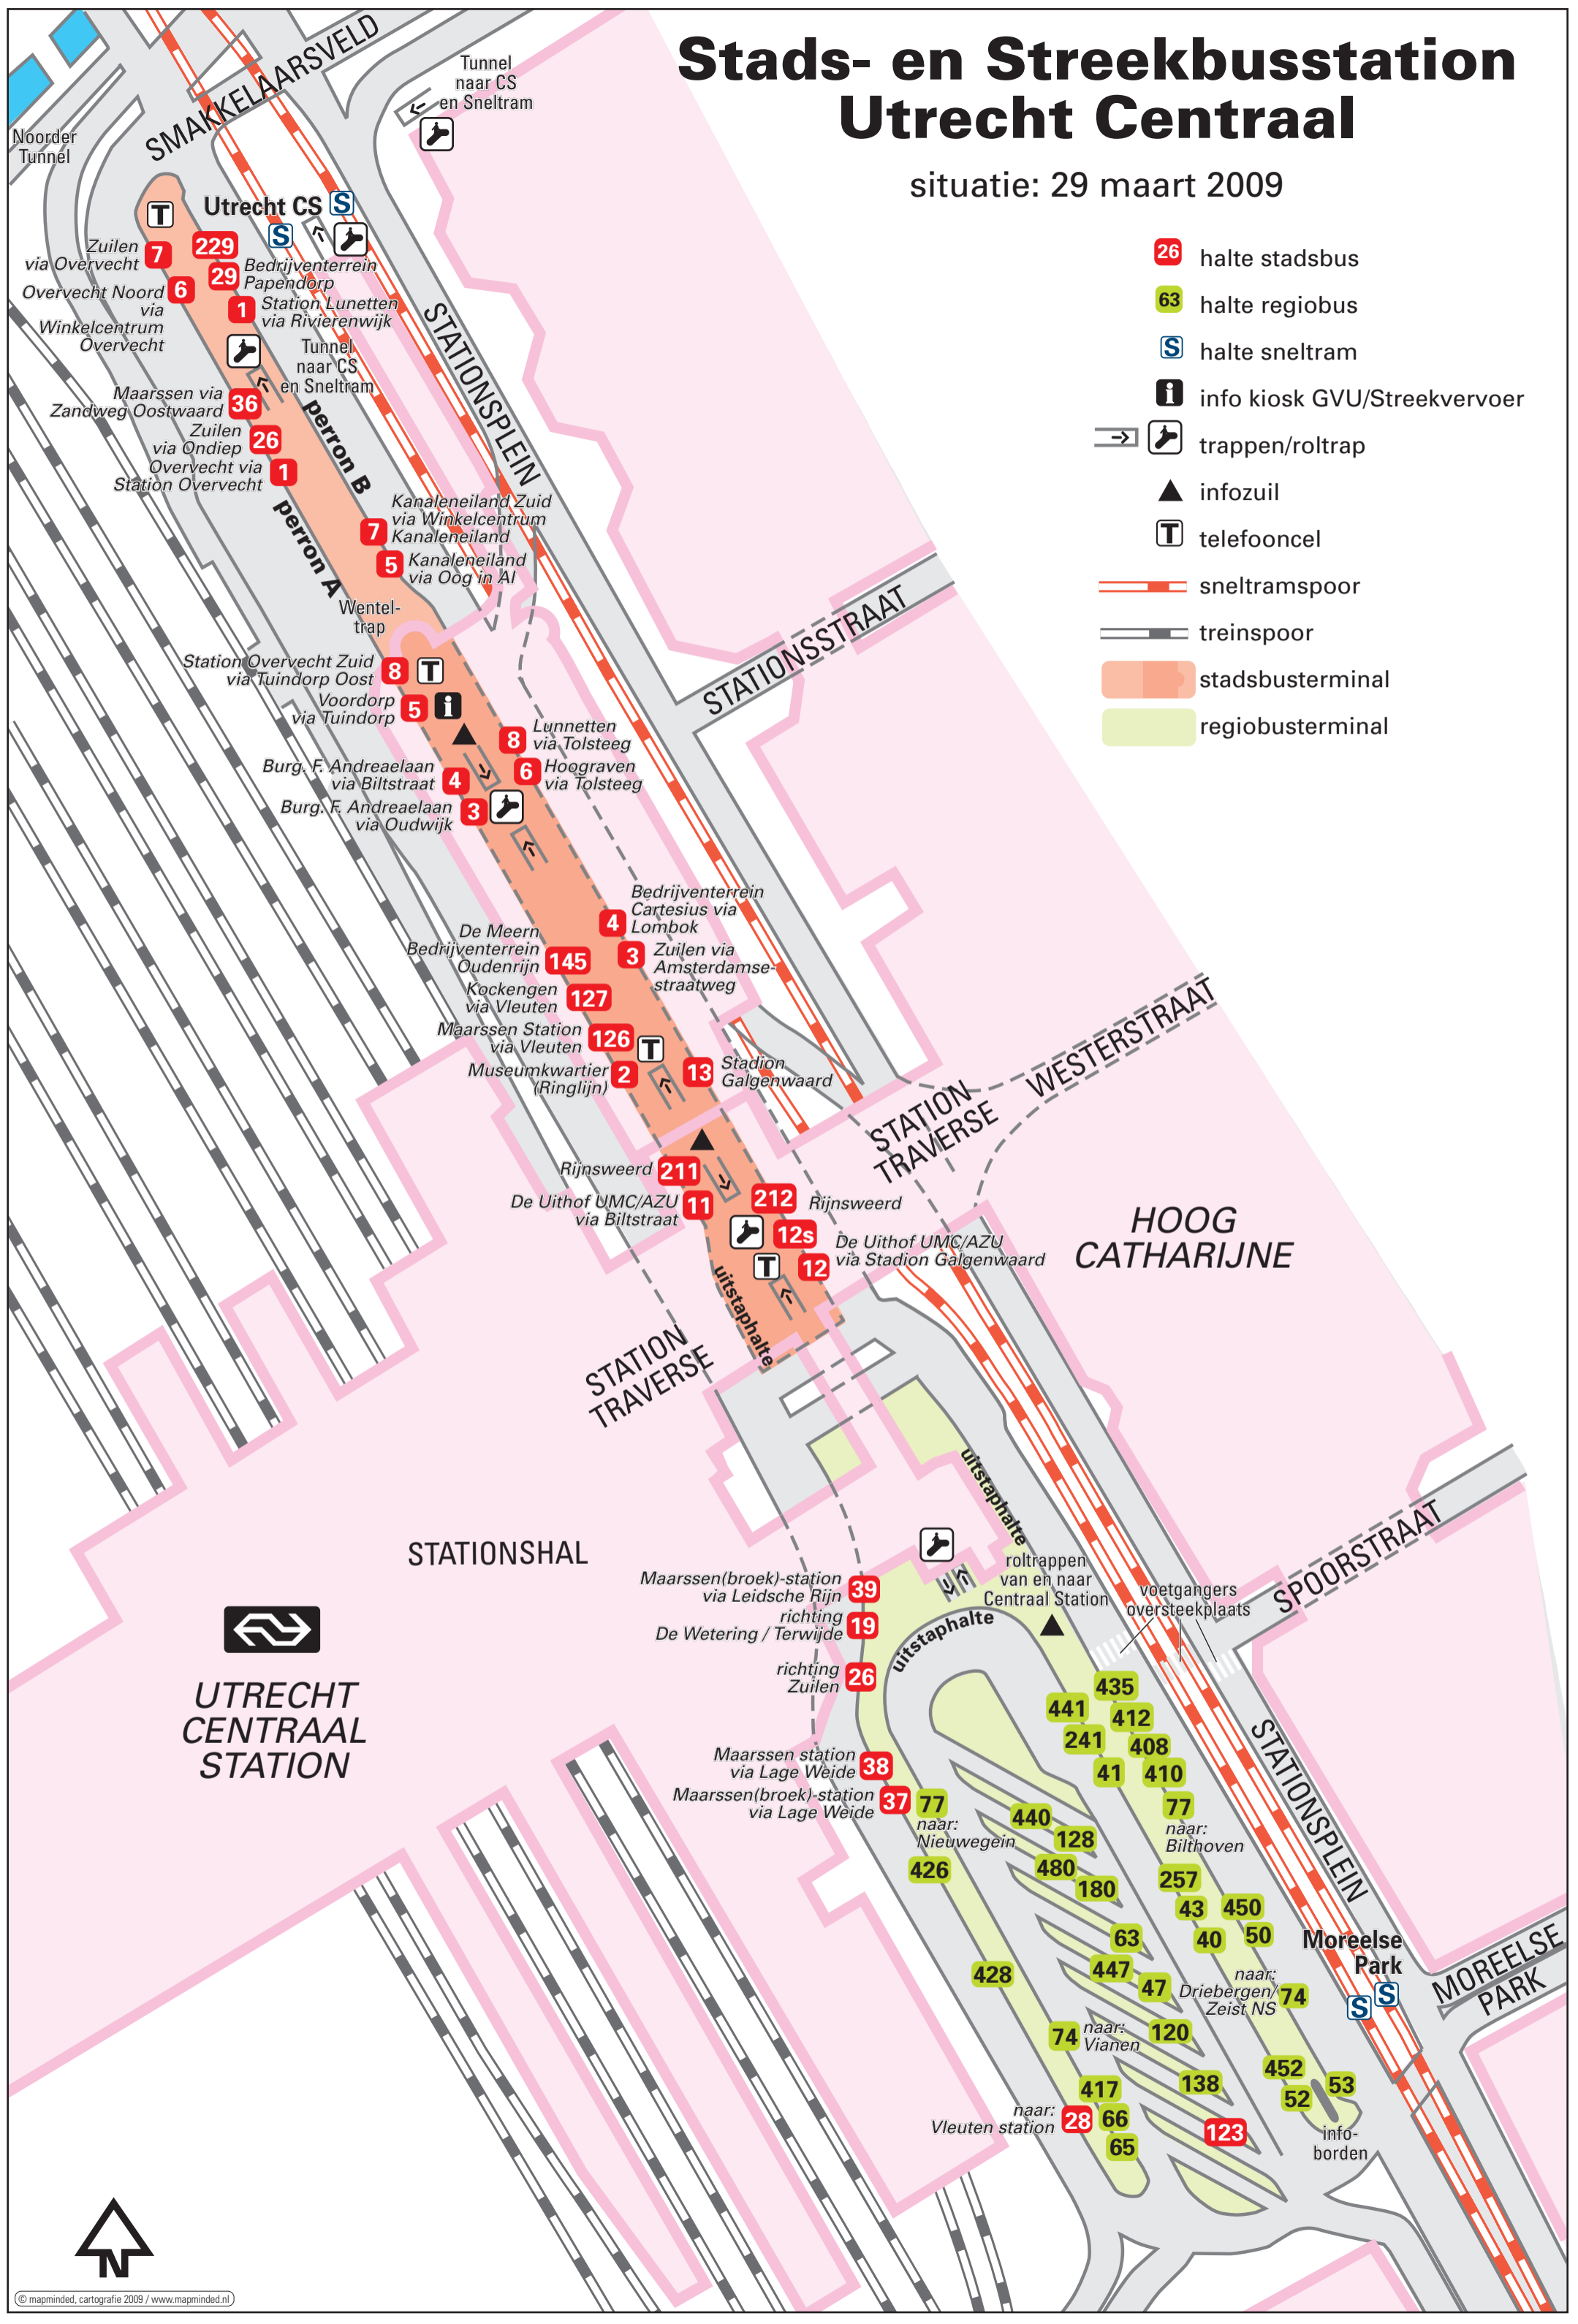

# Stads- en Streekbusstation Utrecht Centraal

situatie: 29 maart 2009

- 26 halte stadsbus
- 63 halte regiobus
- S halte sneltram
- i info kiosk GVV/Streekvervoer
- ↕ trappen/roltrap
- ▲ infozuil
- T telefooncel
- sneltramspoor
- treinspoor
- stadsbusterminal
- regiobusterminal

**UTRECHT  
CENTRAAL  
STATION**