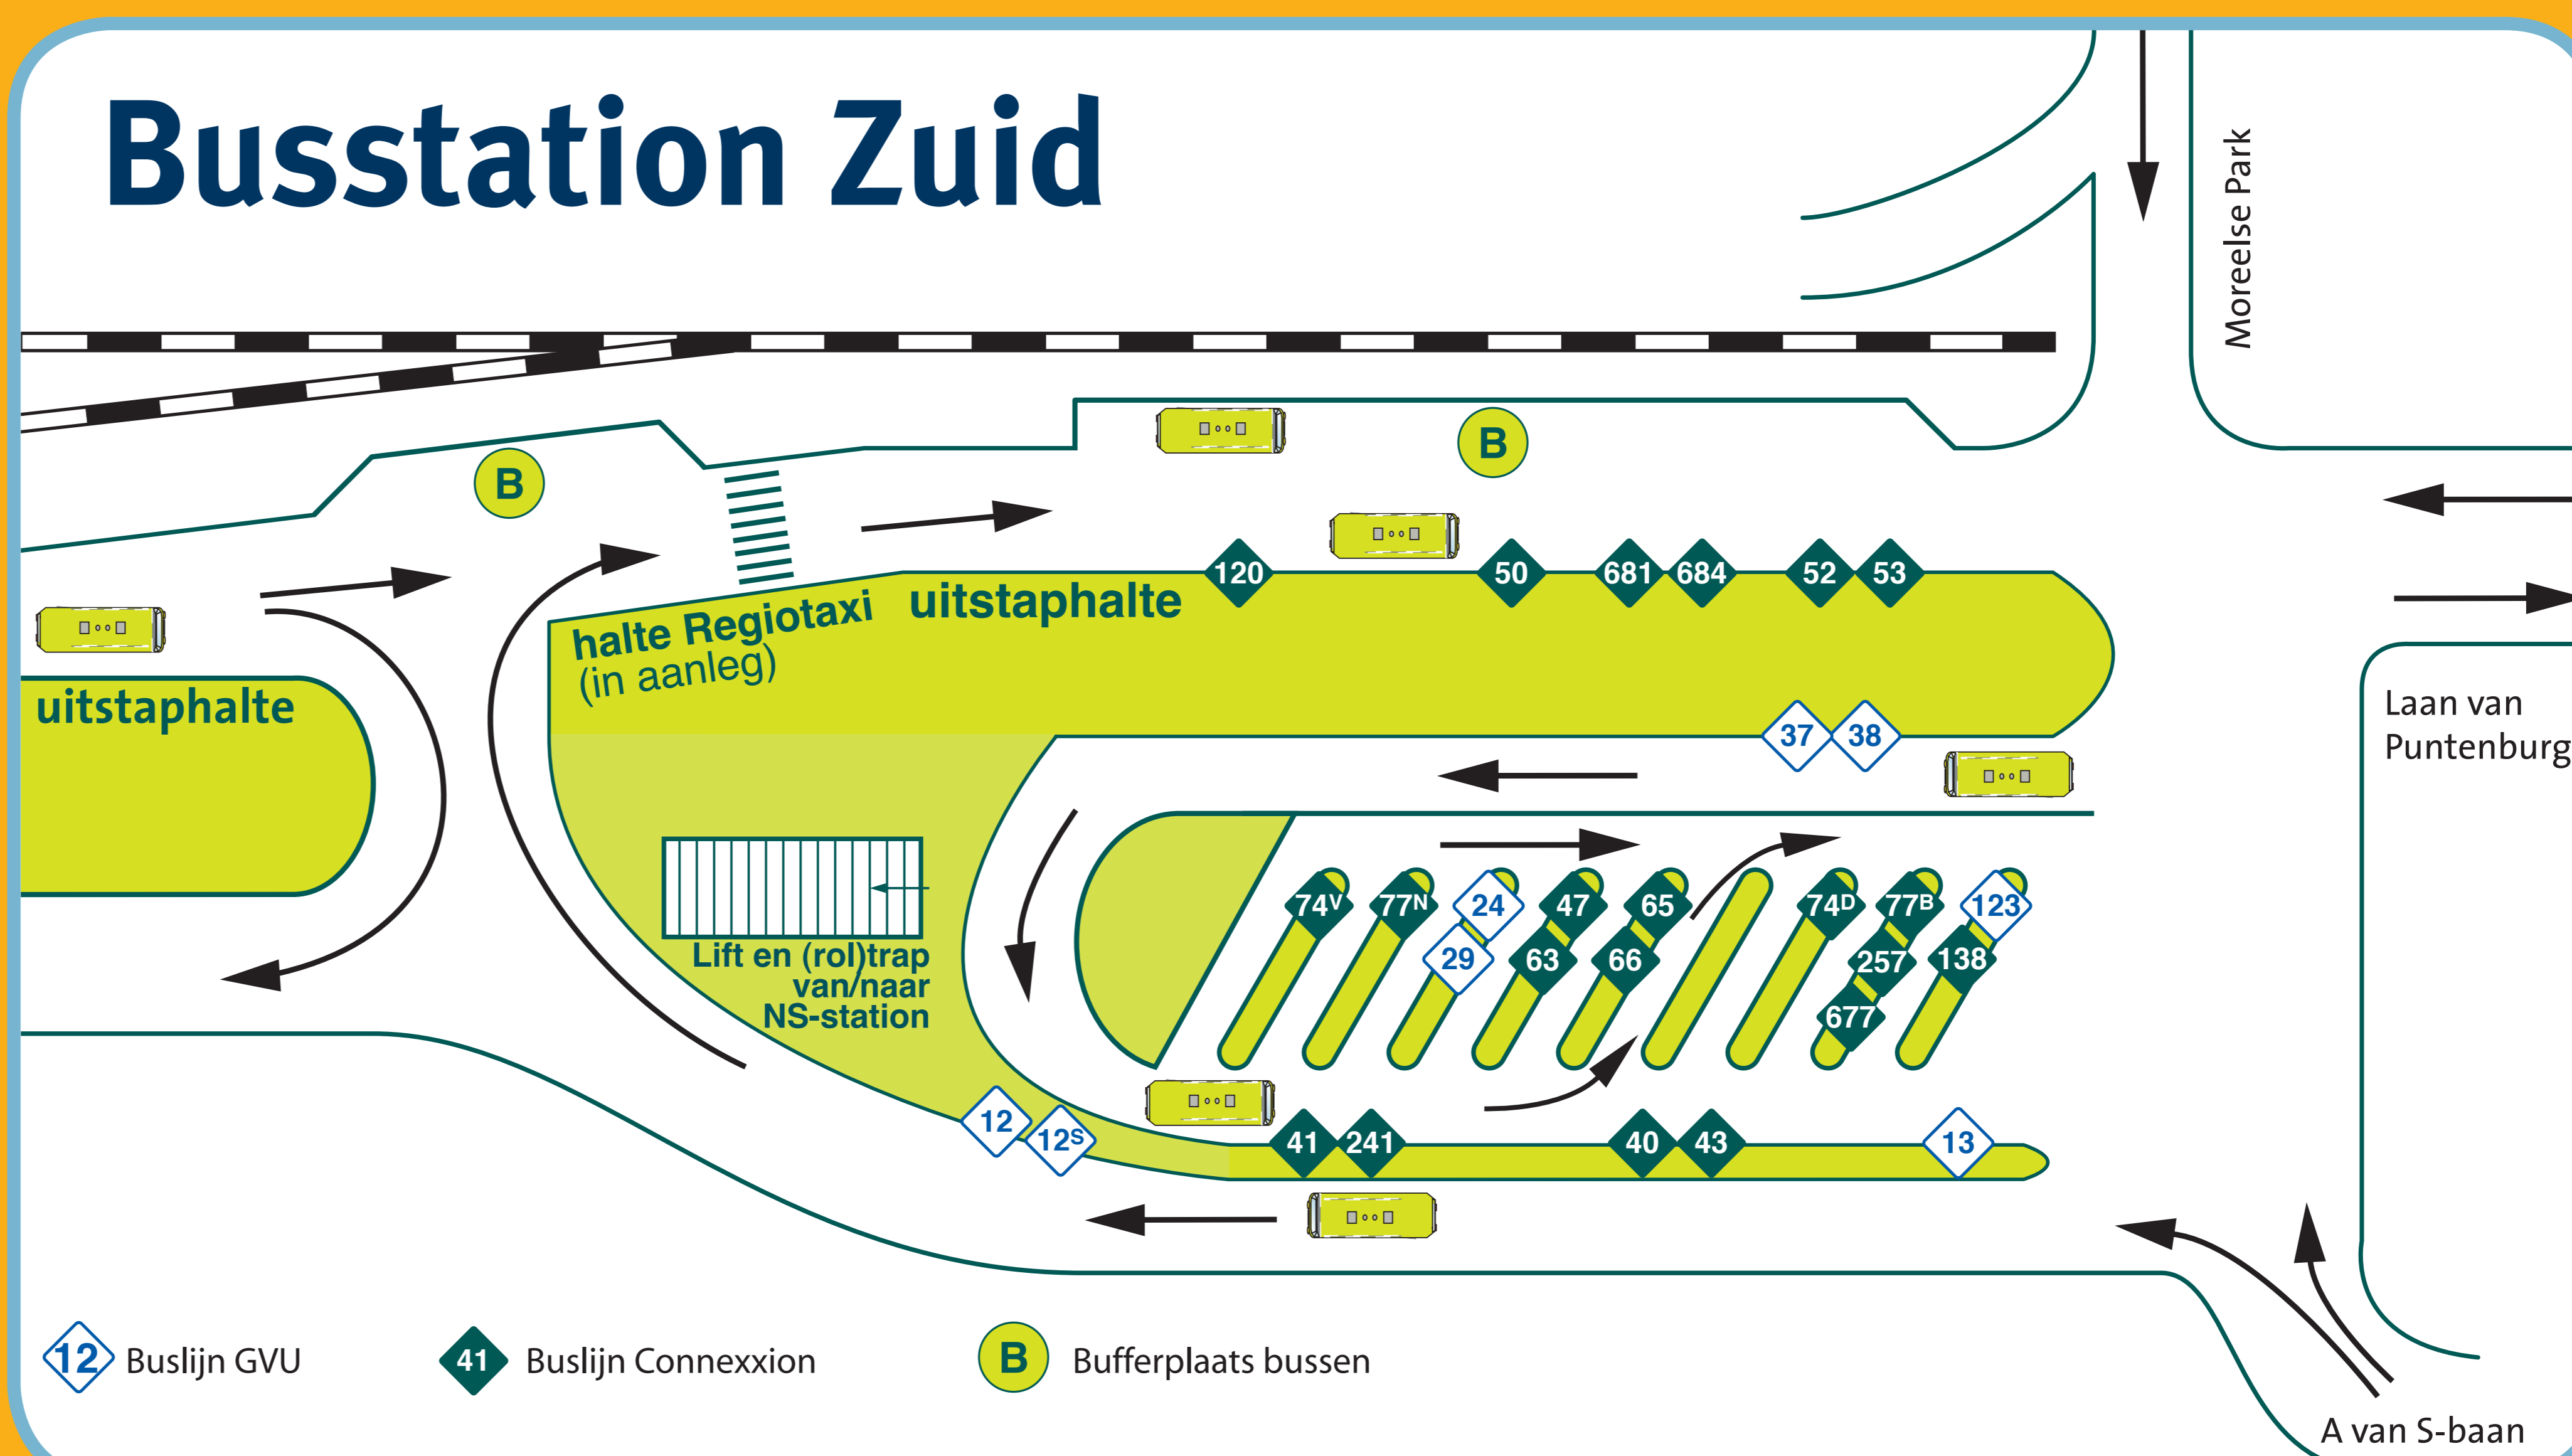

Zoeken op bestemming

Utrecht - stad		
Eindbestemming	lijn	busstation/perron
Burg. Fockema Andrealaan	3,4	Noord / A
Cartesiusweg	4	Noord / B
De Uithof UMC	12,125	Zuid
De Uithof WKZ	11	Noord / A
De Wetering	19	Noord / B
Hoograven	6	Noord / B
Kanaleiland	5	Noord / B
Kanaleiland Zuid	7	Noord / B
Lunetten	1	Noord / B
Lunetten	8	Noord / B
Museumkwartier	2	Noord / A
Oudenrijn	24	Zuid
Overvecht	1	Noord / A
Overvecht Noord	7	Noord / A
Overvecht Zuid	8	Noord / A
Papendorp Zuid	29	Zuid
Rijnsweerd	211	Noord / A
Stadion Galgenwaard	13	Zuid
Vleuterweide	26	Noord / B
Voordorp	5	Noord / B
Zuilen	6,26	Noord / A
Zuilen Noord	3	Noord / B

Waar vindt u uw bus?

Busstation Noord

Busstation Zuid

Busstation Jaarbeursplein