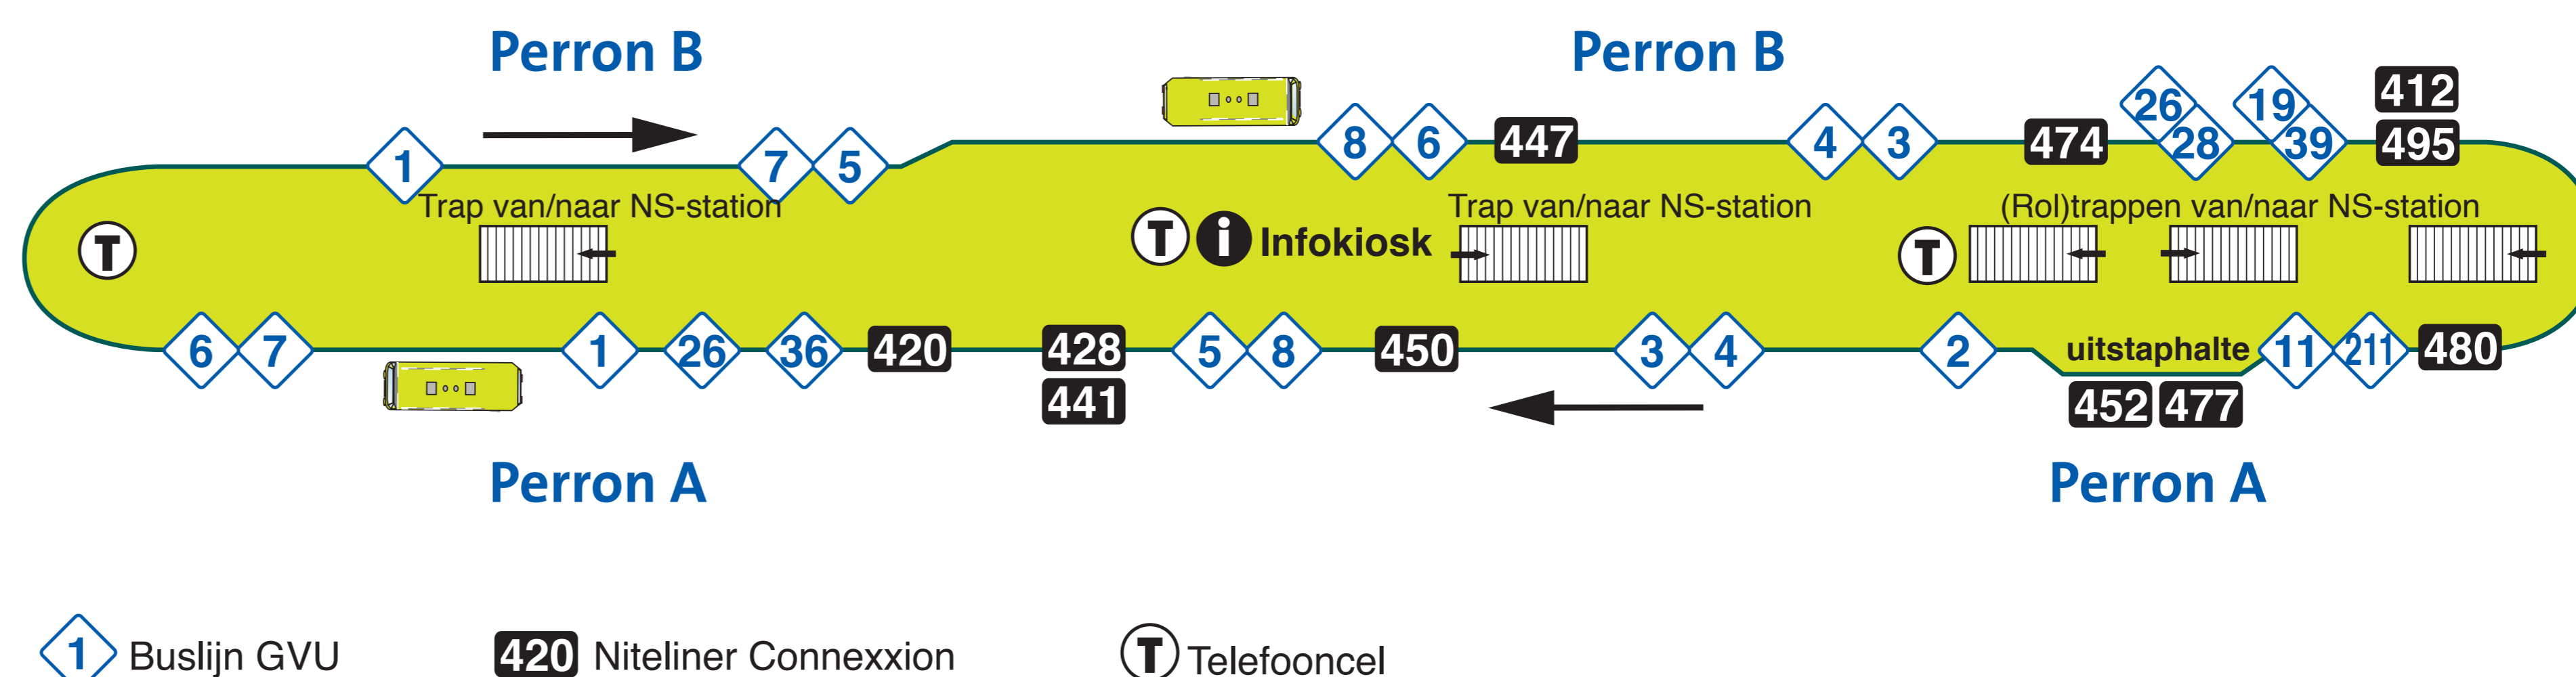

Waar vindt u uw bus?

Busstation Noord